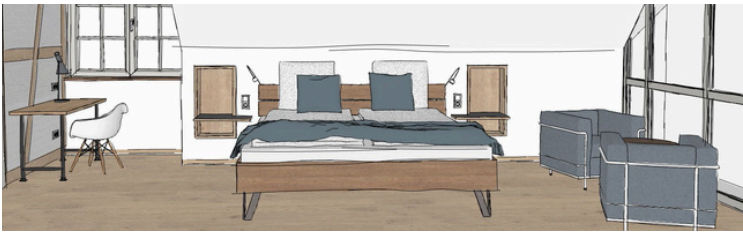

Das WildLand wächst!

Unsere zwei neuen Gästehäuser überzeugen mit energetischer Modernität und exklusiven Highlights! Egal ob Tagungen, Retreats oder private Feierlichkeiten: Zukünftig können wir unseren Veranstaltungs-Kapazitäten gerecht werden und bis zu 100 Gäste beherbergen. Bei Komfort und Ausstattung bleiben in unseren neuen Zimmern kaum Wünsche offen!

AB 1. MÄRZ 2025:

- zwei energetisch moderne Fachwerkhäuser
- 26 neue Zimmer, darunter: Familienzimmer mit Schlafkojen, Maisonette-Junior-Suiten, Deluxe Zimmer mit Wellness-Badezimmer, durchdachte, barrierefreie Zimmer
- 3 Ferienhäuser von 2-10 Personen auf 10.000qm Gelände mit eigenem Pferdestall